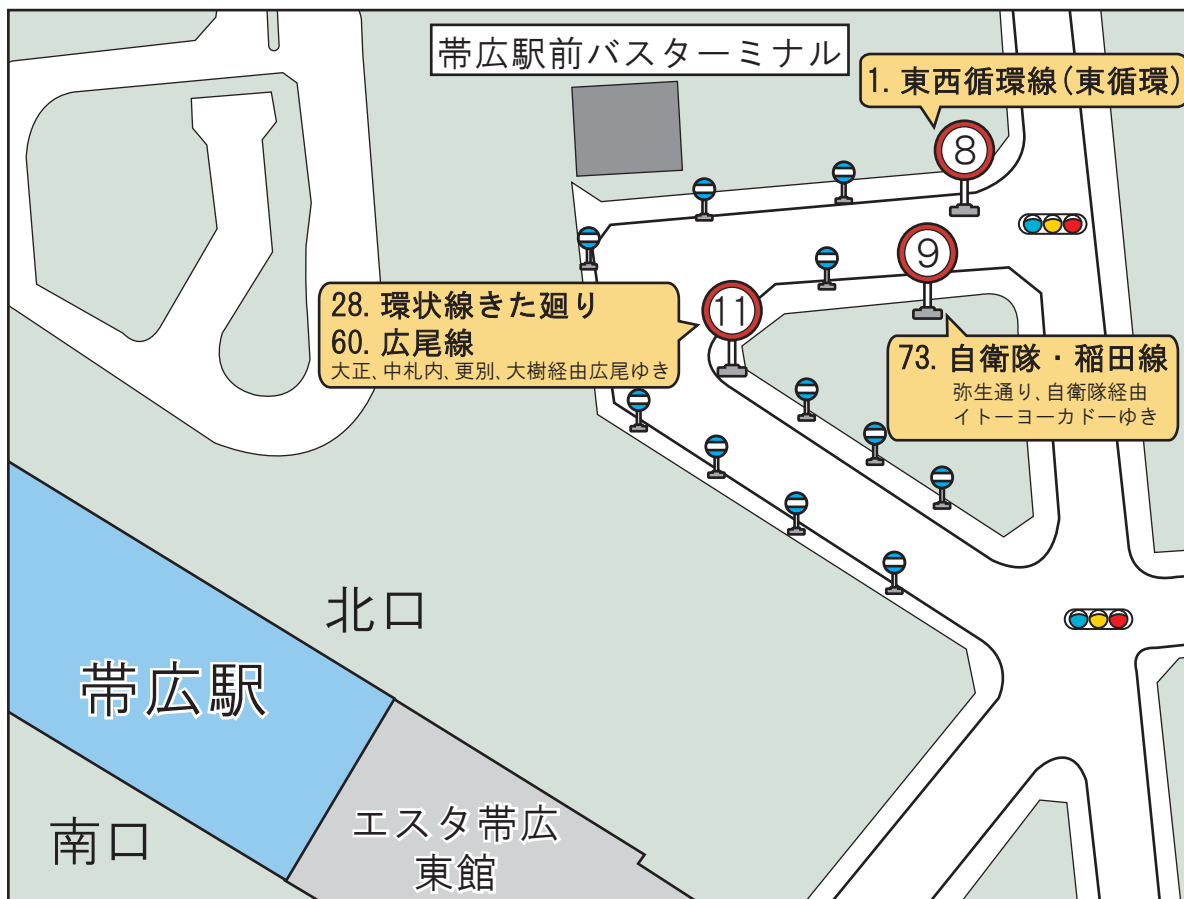

【帯広駅バスターミナルから北斗病院へお越しになる場合】

下記のバス停をご利用ください。

【北斗病院から帯広駅方面へお帰りになる場合】

下記のバス停をご利用ください。