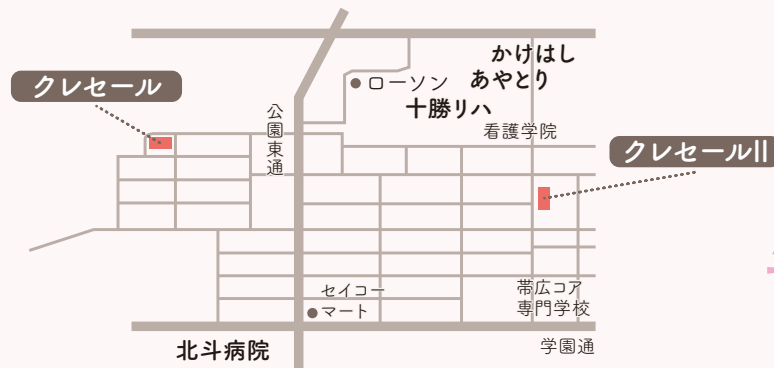

北斗 看護師单身寮 (クレセール・クレセールII)

静かな住宅街で
職場からも近く
生活しやすい環境です。

家具家電付、エアコン完備、インターネット無料、駐車場無料、敷金・手数料なし

クレセールII(2020年新築)1K

- 家賃 51,000円/月
- 住宅手当支給あり(20,000円)

実質 **31,000円**

クレセール(2019年新築)1K

- 家賃 48,000円/月
- 住宅手当支給あり(20,000円)