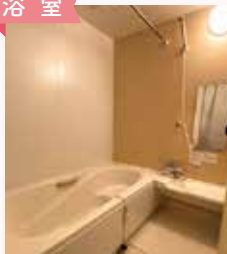

実質 **28,000円**

主な設備

エアコン、暖房機、トイレ(ウォシュレット付)、照明器具、洗面台、IHクッキングヒーター(2口)、物置、インターネット無料(Wi-fi)、駐車場無料(1台)

備付家電

食卓テーブル、イス2脚、ベッド、マットレス、布団1組、テレビ、洗濯機、冷蔵庫、炊飯器、電子レンジ、ケトル、カラーBOX、カーテン、チェスト

共用家電

掃除機、アイロン台、アイロン

入寮期

原則入居から2年間利用可能(状況に応じ継続利用も可)

クレセール
(2019年新築)

1K
28,000円

全室南向きの明るいリビング

リビング

浴室

クレセールII
(2020年新築)

1K
31,000円

9.9帖の広々リビング

リビング

物置

玄関

キッチン

トイレ

クローゼット

暖房機