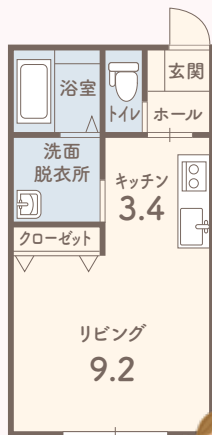

実質 **28,000円**

主な設備

エアコン、暖房機、トイレ(ウォシュレット付)、照明器具、洗面台、IHクッキングヒーター(2口)、物置、インターネット無料(Wi-fi)、駐車場無料(1台)

備付家電

食卓テーブル、イス2脚、ベッド、マットレス、布団1組、テレビ、洗濯機、冷蔵庫、炊飯器、電子レンジ、ケトル、カラーBOX、カーテン、チェスト

共用家電

掃除機、アイロン台、アイロン

入寮期

原則入居から2年間利用可能(状況に応じ継続利用も可)

クレセール
(2019年新築)

1K
28,000円

全室南向きの明るいリビング

リビング

浴室

クレセールII
(2020年新築)

1K
31,000円

9.9帖の広々リビング

リビング

物置

玄関

キッチン

トイレ

クローゼット

暖房機